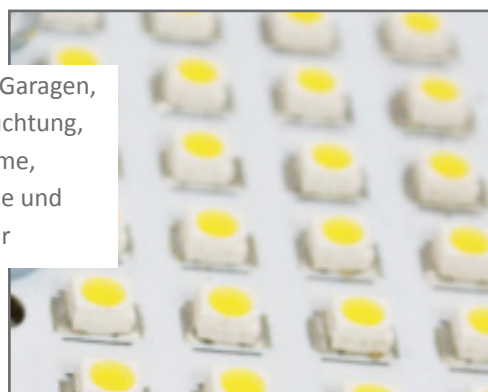

LED Lights

VersiLED

Wand- und Deckenleuchte

Für Keller, Garagen,
Gangbeleuchtung,
Abstellräume,
Lagerräume und
vieles mehr

Unterteil: Kunststoff

Oberteil: Glas mit Metallkorb

geringer Blindleistungsanteil (hoher $\cos \phi$)

* Jede einzelne Lampe ist Farbvermessen 3800-4000K
Nachbestellung mit Angabe des Farb-Bins

Artikelnr.	Leistung (W)	Anzahl LEDs	Lichtstrom (lm)	Farbe	IP	EAN-Code	VPE 1	VPE 2	
WWTD-BL-9	8	35	890	4000 K	44	9120054360019	1 Stk.	18 Stk.	