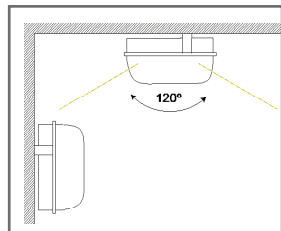

LED Lights

VersiLED

Wand- und Deckenleuchte

Für Keller, Garagen,
Gangbeleuchtung,
Abstellräume,
Lagerräume und
vieles mehr

Unterteil: Kunststoff

Oberteil: Glas mit Metallkorb

geringer Blindleistungsanteil (hoher $\cos \phi$)