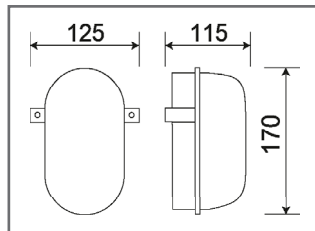

Für Keller, Garagen,
Gangbeleuchtung,
Abstellräume,
Lagerräume und
vieles mehr