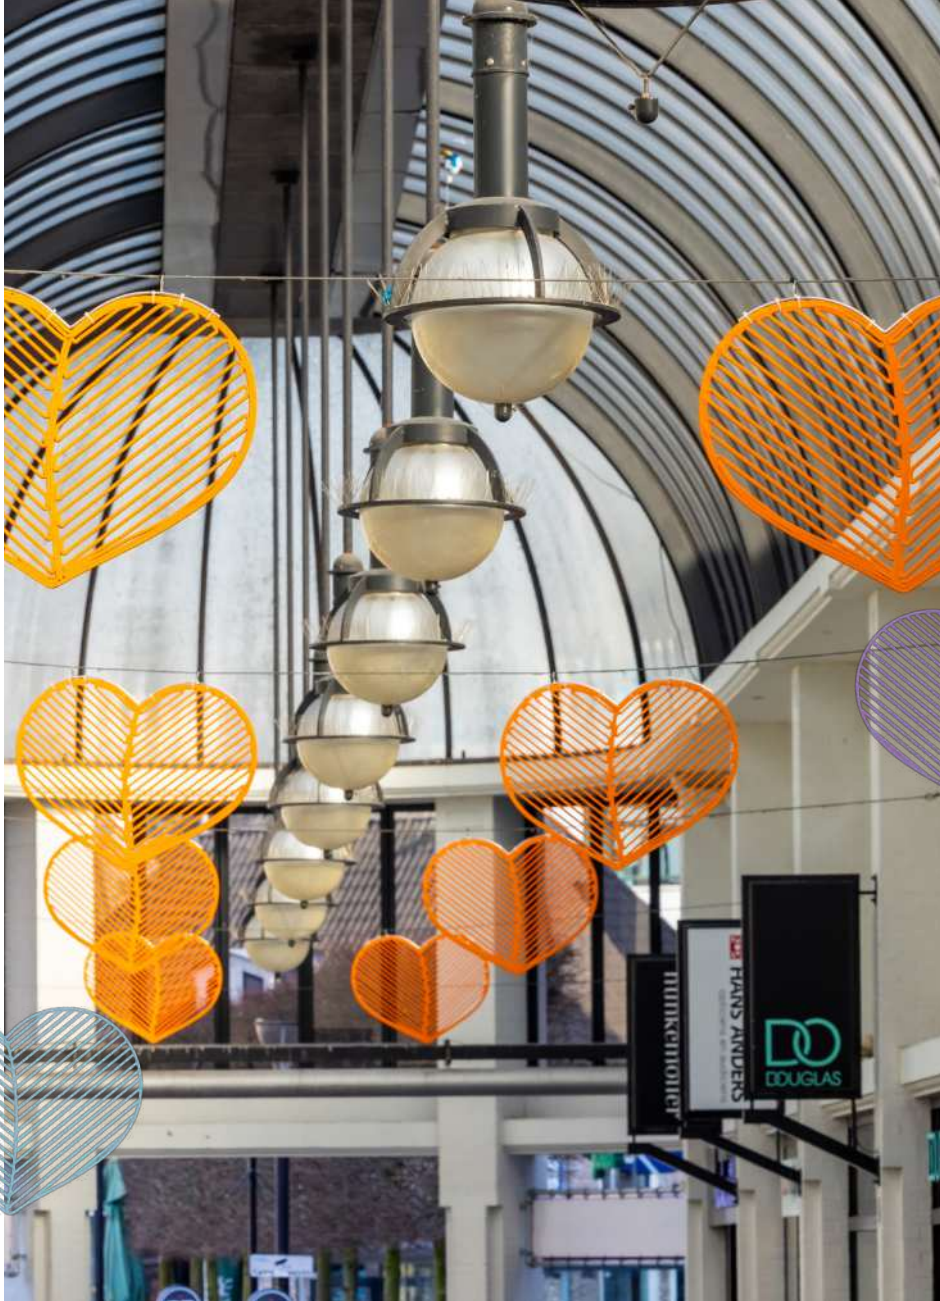

Reganic

STADSHART

Das Stadshart aus Reganic steht für Liebe, Wärme und Verbundenheit – ein leuchtendes Symbol, das Herzen berührt und Menschen zusammenbringt. Mit seiner farbenfrohen Gestaltung wird es zum emotionalen Mittelpunkt urbaner Räume und verleiht Straßen, Plätzen und Wegen eine positive, einladende Atmosphäre.