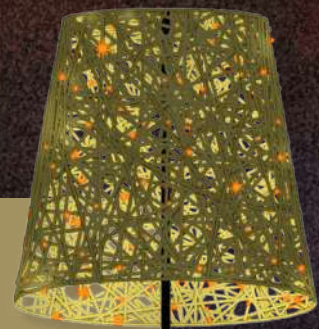

NEW

EIN SOMMER- NACHTSTRAUM

Leuchtende Designs, die Abendstunden in einen wahren Sommernachtstraum verwandeln. Viele davon sind so dekorativ gestaltet, dass sie auch tagsüber im natürlichen Licht ihre positive Strahlkraft entfalten.

Dolce Vita mitten in der Stadt – Inspired by Light.