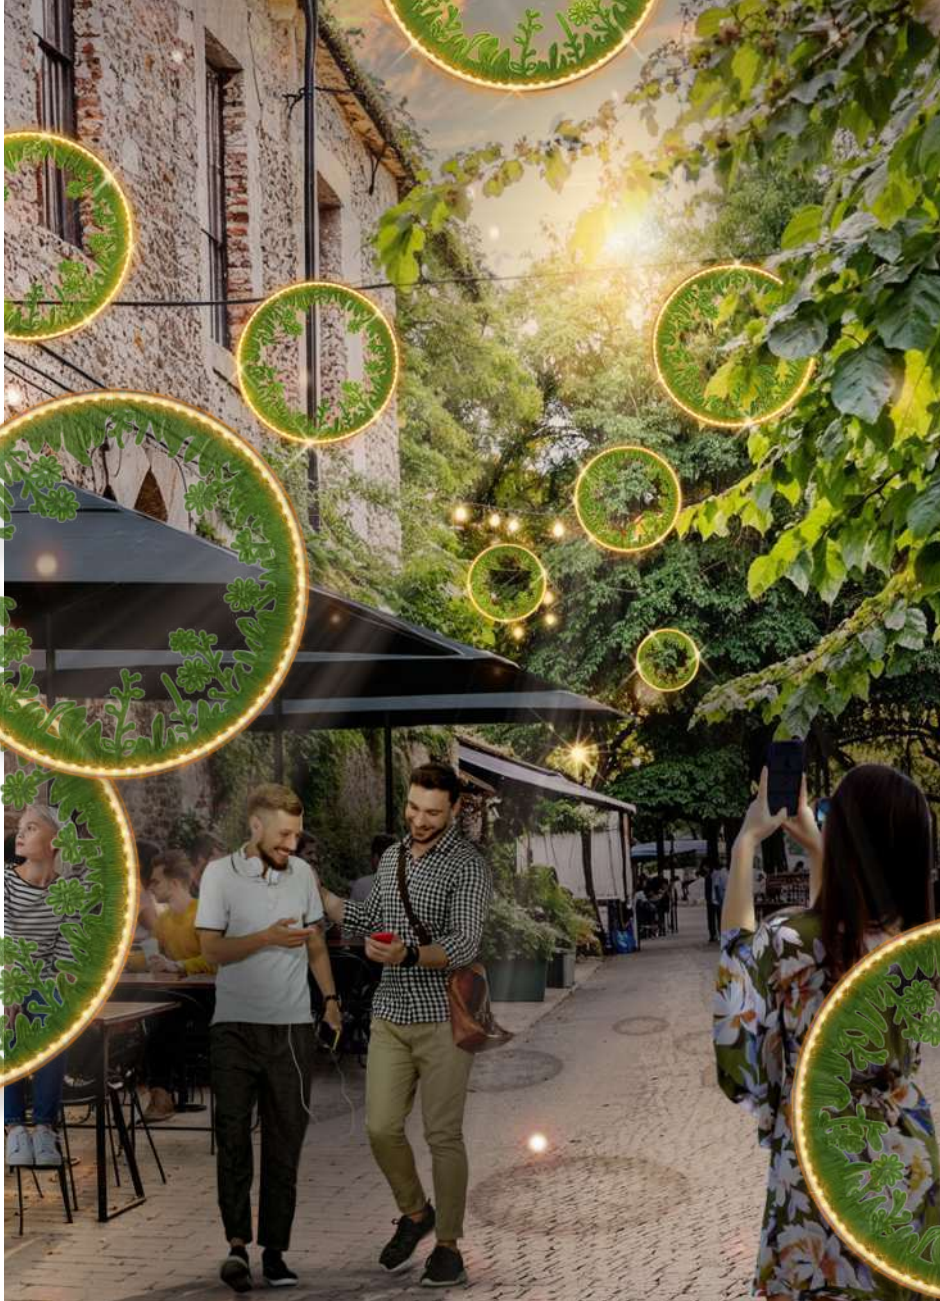

Produkt
erhältlich auf Anfrage

Produkt
geeignet für den Einsatz

Hier finden
Sie weitere
Informationen

GOOD TO KNOW

NEW

NEW

NATURE

Inmitten der Hektik des urbanen Alltags:
Unsere neuen „Nature“-Designs schöpfen ihre
Inspiration direkt aus Mutter Erde und bringen Ruhe,
Kraft und die Schönheit der Natur in den öffentlichen
Raum.

So entsteht eine wunderbare Symbiose aus urbanem
Leben und natürlicher Lebensenergie.

REGANIC

SPRING RING

Der „Spring Ring“ fängt die Frische des Frühlings in urbanen Räumen ein. Filigrane, verspielte Konturen verschmelzen zu einem harmonischen Ring, der wie ein Rahmen wirkt.

Es ist eine Liebeserklärung an das Miteinander: verspielt, offen, positiv und voller Energie. Jede Installation trägt eine Botschaft der Freude in die Stadt und macht sie zum Ort, an dem sich Menschen mit einem Lächeln begegnen.