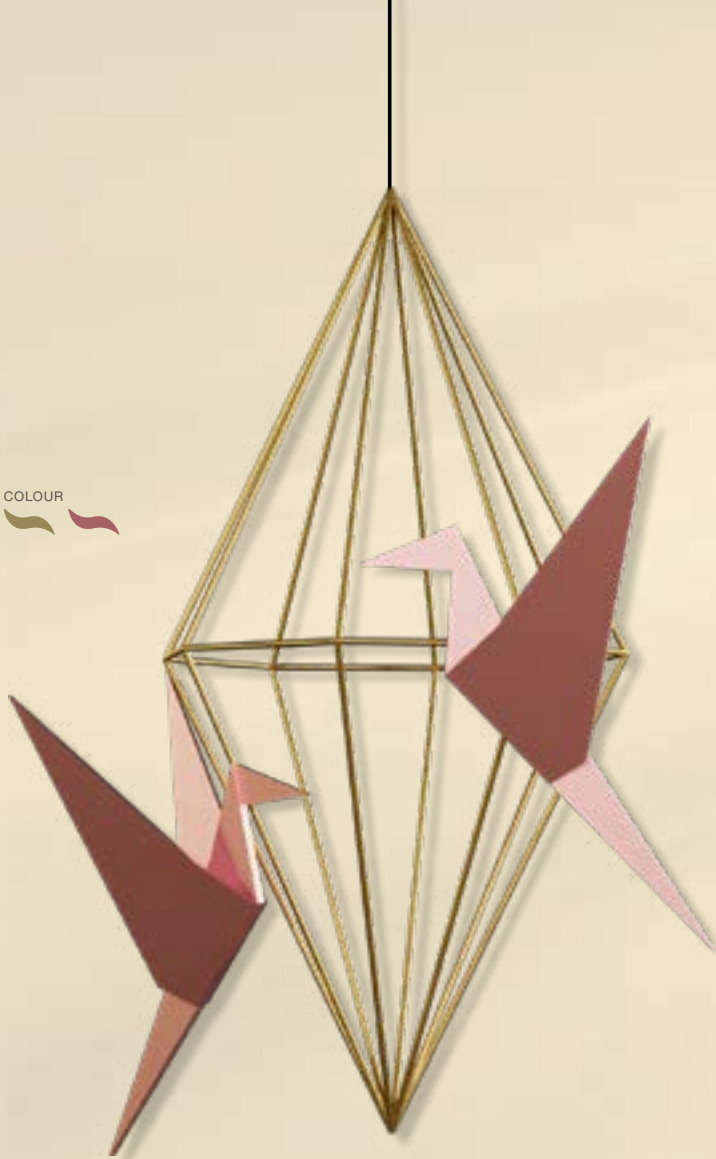

Geometrical Birdcage

ARTICLE NR.
622-744

DIMENSIONS
~ 50 x 88 x 60 cm

WEIGHT
~ 6.9 kg

VOLT
no light

COLOUR

☆ T-1

Geometrical Shape

ARTICLE NR.
622-745

DIMENSIONS
~ 43 x 85 x 43 cm

WEIGHT
~ 0.8 kg

VOLT
no light

COLOUR

☆ T-1

Origami Birdie

ARTICLE NR.
622-763

DIMENSIONS
~ 28 x 43 x 21 cm

WEIGHT
~ 4.1 kg

VOLT
no light

COLOUR

☆ T-1