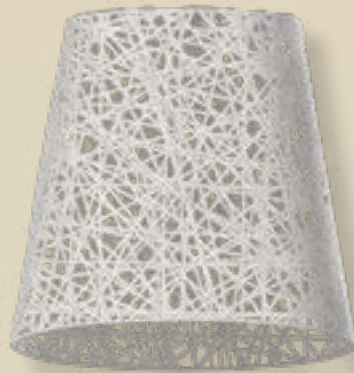

Pastel Blue

Organic Lampshade | mit Licht

White

Pastel Yellow

Orange

Pine Green

DIMENSIONS
~ 104 x 100 x 104 cm

WEIGHT
~ 6.7 kg | ohne Licht
~ 11.3 kg | mit Licht

DIMENSIONS
~ 73 x 70 x 73 cm

WEIGHT
~ 5.4 kg | ohne Licht
~ 7.4 kg | mit Licht

INFO:
Erhältlich in 2 verschiedenen Größen und
vielen verschiedenen Organic-Farben

Organic Lampshade | without light

Article Nr.		colour	weight	dimensions / cm
621-625		White	~ 5.4 kg	~ 73 x 70 x 73
621-623		White	~ 6.7 kg	~ 104 x 100 x 104
150-995		Yellow	~ 6.7 kg	~ 104 x 100 x 104
621-621		Orange	~ 5.4 kg	~ 73 x 70 x 73
621-619		Orange	~ 6.7 kg	~ 104 x 100 x 104
150-996		Pastel Pink	~ 6.7 kg	~ 104 x 100 x 104
150-997		Violet	~ 6.7 kg	~ 104 x 100 x 104
150-998		Grass		~ 104 x 100 x 104
150-994		Pastel Blue	~ 6.7 kg	~ 104 x 100 x 104