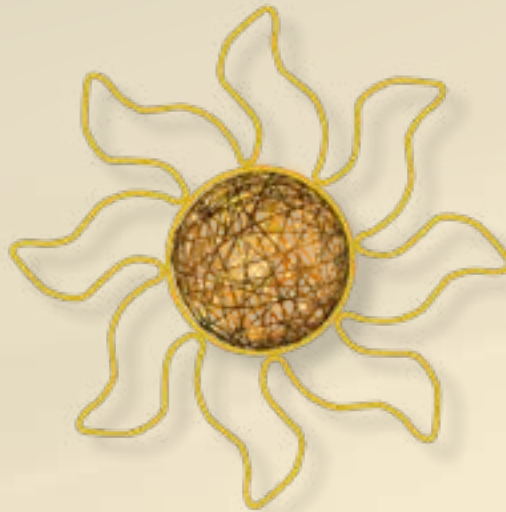

Sun

ARTICLE NR.
621-665

WEIGHT
~ 2.4 kg

DIMENSIONS
~ Ø 115 x 40 cm

WATT
7 W

VOLT
230 V

COLOUR
■ ■ ■ LED String Lite

☆ T-2