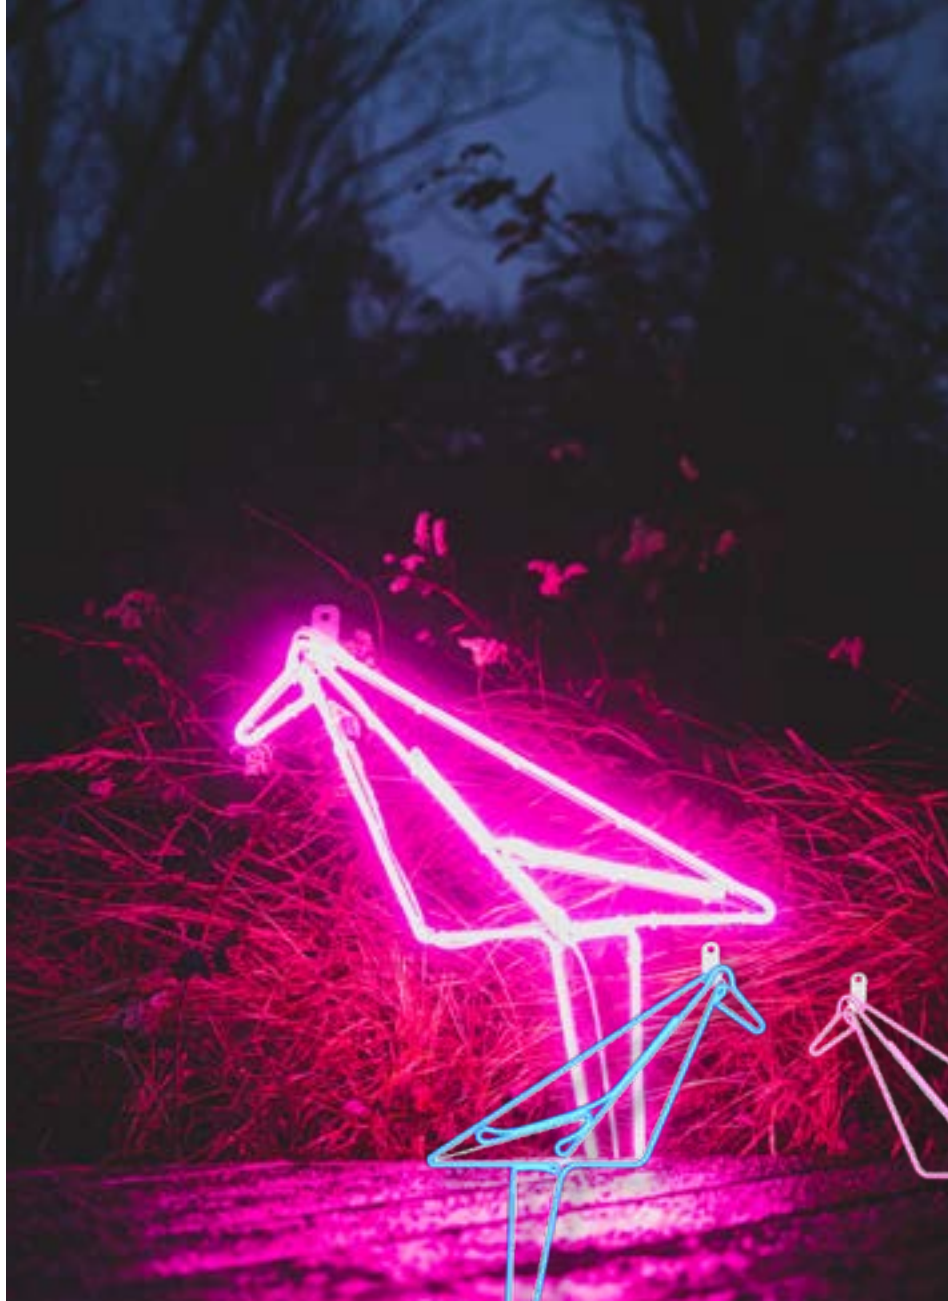

GEO BIRDIE

Unsere „Geo Birdies“ sind der Sommerhit, der im Gedächtnis haften bleibt. Verfügbar in kräftigem Pink, klassischem Weiss und warmem Blau inszenieren Sie jede Umgebung perfekt. Trauen Sie sich, Farben zu mischen, um einen verspielten Eindruck zu erzielen, oder bleiben Sie bei einer Farbe für einen klassischen Look mit trendigem Touch.

In 3 Farben erhältlich

► Weitere Infos
finden Sie auf
Seite 126 | 127

Produkt
geeignet für den Einsatz

GOOD TO KNOW