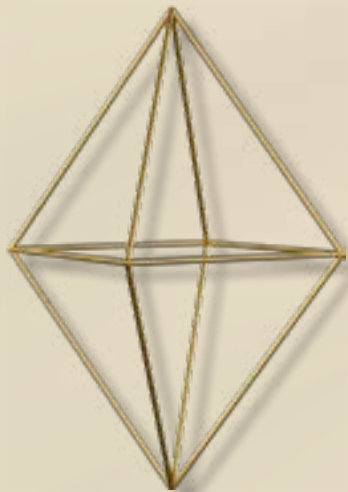

Geometrical Birdcage

ARTICLE NR.
622-744

DIMENSIONS
~ 50 x 88 x 60 cm

WEIGHT
~ 6.9 kg

VOLT
no light

COLOUR

☆ T-1

Geometrical Shape

ARTICLE NR.
622-745

DIMENSIONS
~ 43 x 85 x 43 cm

WEIGHT
~ 0.8 kg

VOLT
no light

COLOUR

☆ T-1

Origami Birdie

ARTICLE NR.
622-763

DIMENSIONS
~ 28 x 43 x 21 cm

WEIGHT
~ 4.1 kg

VOLT
no light

COLOUR

☆ T-1