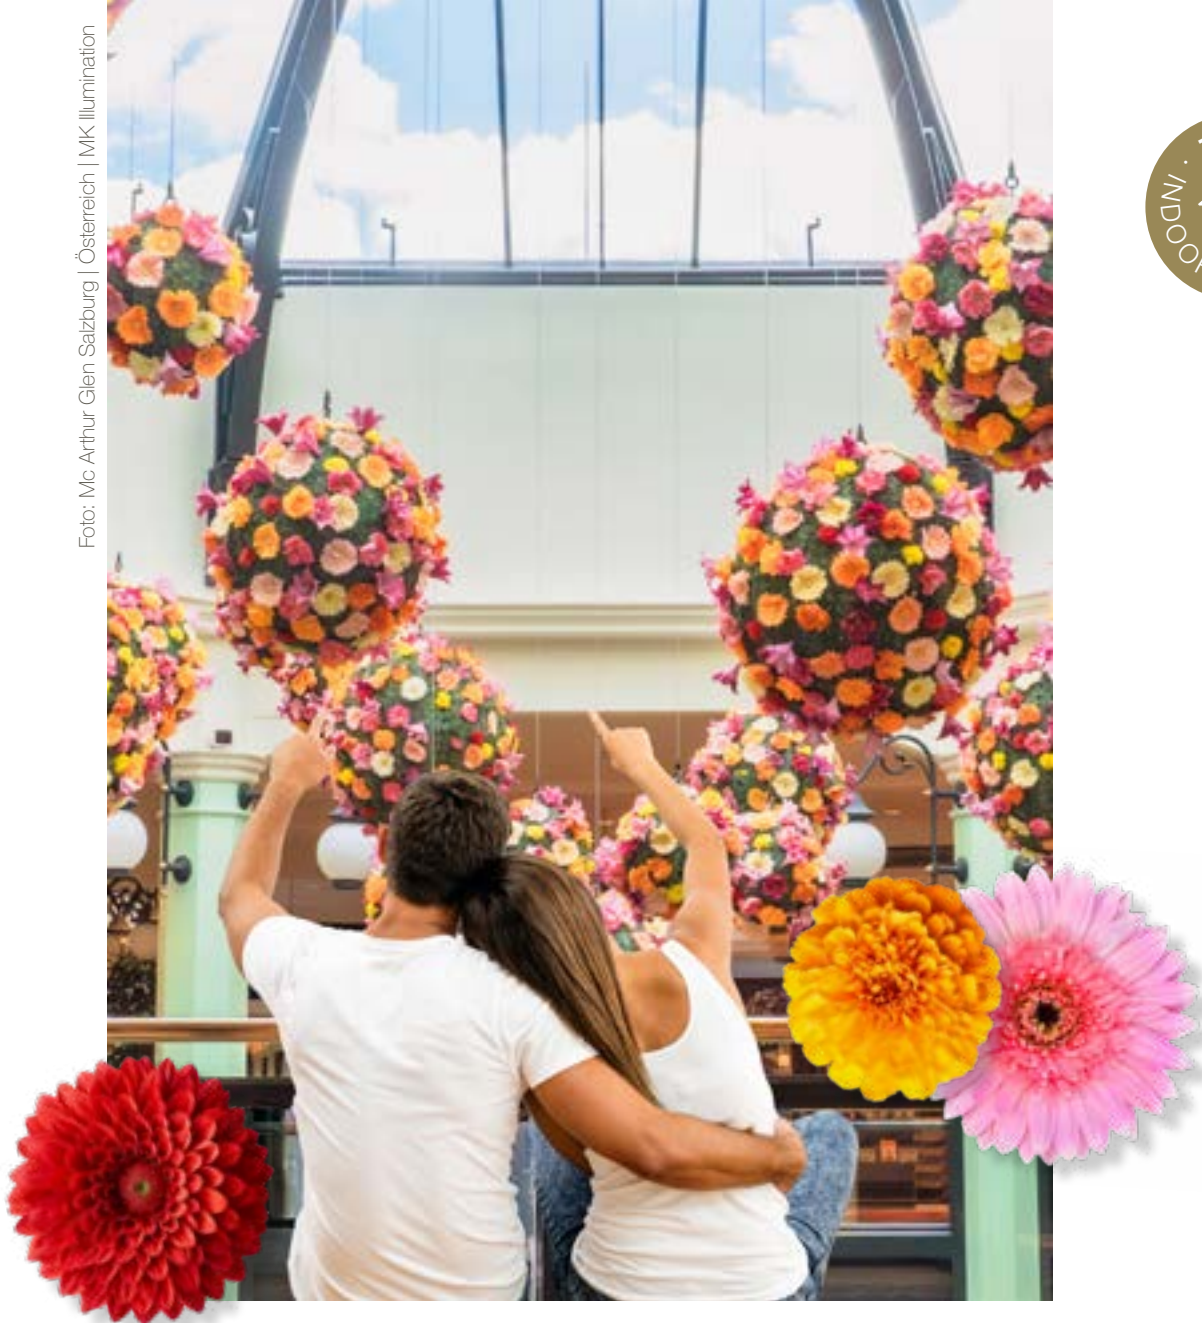

Kombinierbar mit der passenden Girlande und vielen anderen Motiven aus unserem Sortiment

Produkt geeignet für den Einsatz

▶ Weitere Infos finden Sie auf Seite 110 | 111

GOOD TO KNOW

NEW

FLOWER BALL

Verwischen Sie die Grenze zwischen drinnen und draußen mit visuell natürlichen Blumen. Die „Flower Balls“ sind in verschiedenen Größen erhältlich und funktionieren sehr gut als Einzelobjekt oder in kleinen Gruppen. Eine unkonventionelle Möglichkeit, diese Motive zu präsentieren, besteht darin, sie als florales Leitsystem durch Ihr Einkaufszentrum zu inszenieren.