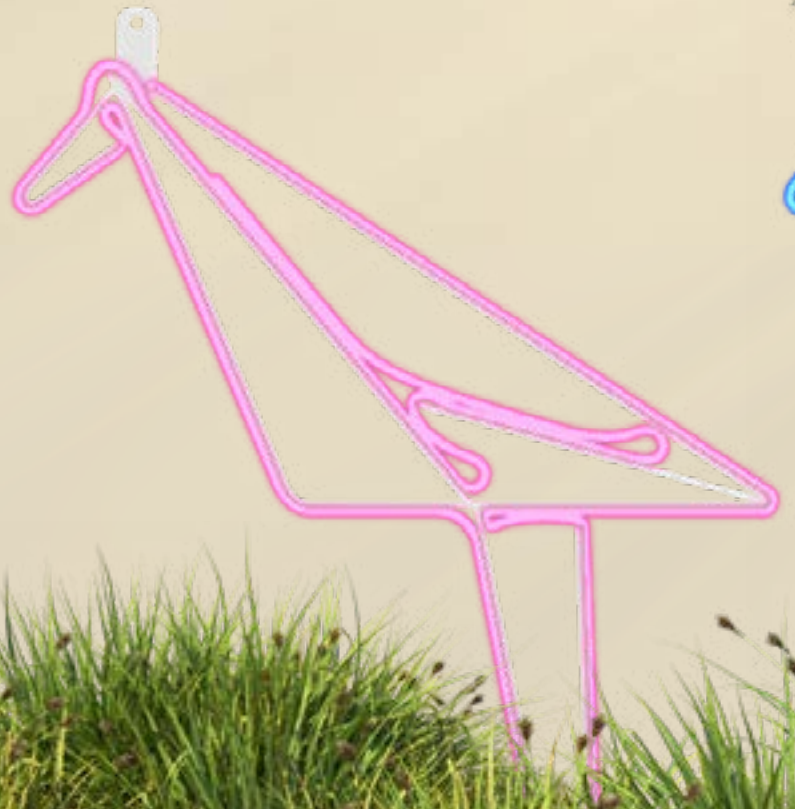

Geo Birdie WHITE

ARTICLE NR.

160-562

DIMENSION

~ 66 x 86 cm

☆ T-1

WEIGHT

~ 1.25 kg

VOLT

36 V

WATT

36 W

COLOUR

Geo Birdie PINK

ARTICLE NR.

160-563

DIMENSION

~ 66 x 86 cm

☆ T-1

WEIGHT

~ 1.25 kg

VOLT

36 V

WATT

36 W

COLOUR

Geo Birdie BLUE

ARTICLE NR.

160-564

DIMENSION

~ 66 x 86 cm

☆ T-1

WEIGHT

~ 1.25 kg

VOLT

36 V

WATT

36 W

COLOUR