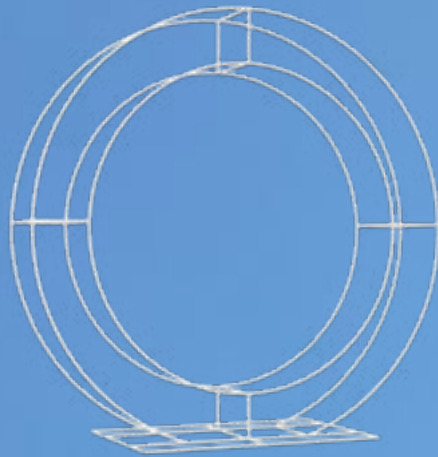

▶ Weitere Infos finden Sie auf Seite 166 | 167

Produkt geeignet für den Einsatz  

GOOD TO KNOW

NEW

Geometrical Circle

ARTICLE NR.
623-049

DIMENSIONS
~ 215 x 210 x 80 cm

WEIGHT
~ 121 kg