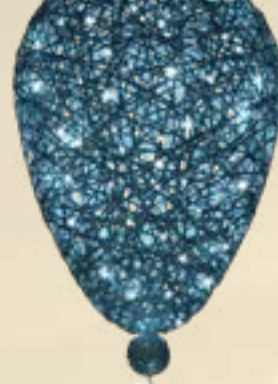

Organic Balloon

ARTICLE NR.

150-991

DIMENSIONS

~ 80 x 522 x 80 cm

WEIGHT

~ 10 kg

VOLT