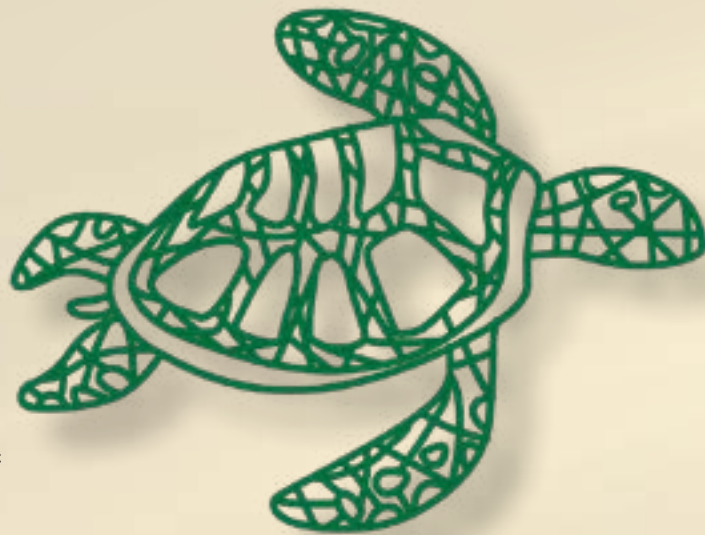

REganic

Turtle

ARTICLE NR.
622-320

DIMENSIONS
~ 120 x 90 cm

WEIGHT
~1.6 kg

VOLT
no lights

COLOUR
■

☆ T-2

REganic

Starfish

ARTICLE NR.
622-323

DIMENSIONS
~ 68 x 70 cm

WEIGHT
~ 1.0 kg

VOLT
no lights

COLOUR
■

☆ T-2

REganic

Seashell

ARTICLE NR.
622-324

DIMENSIONS
~ 46 x 43 cm

WEIGHT
~ 0.5 kg

VOLT
no lights

COLOUR
■

☆ T-2