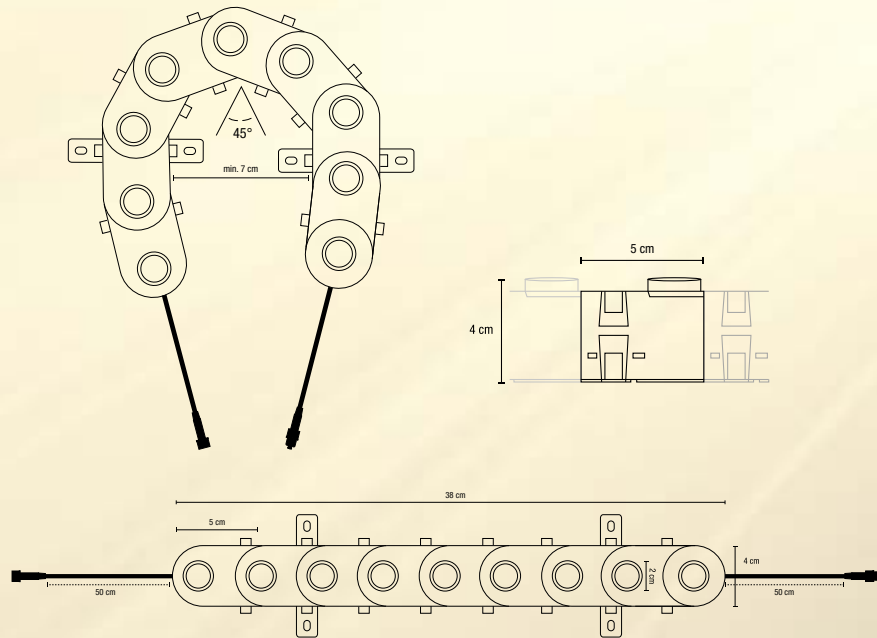

NEW

**Quick Fix® 36 V
Tree Light**

9 Module | 0.376 m

   **029-254**

36 V | 9 W

Number of segments: 1
 Bulbs per segment: 9
 Length per segment: 376 mm
 max. connection: 9 pcs
 Protection Index: IP67

**Ersatzteil
für Montage** **015-390**