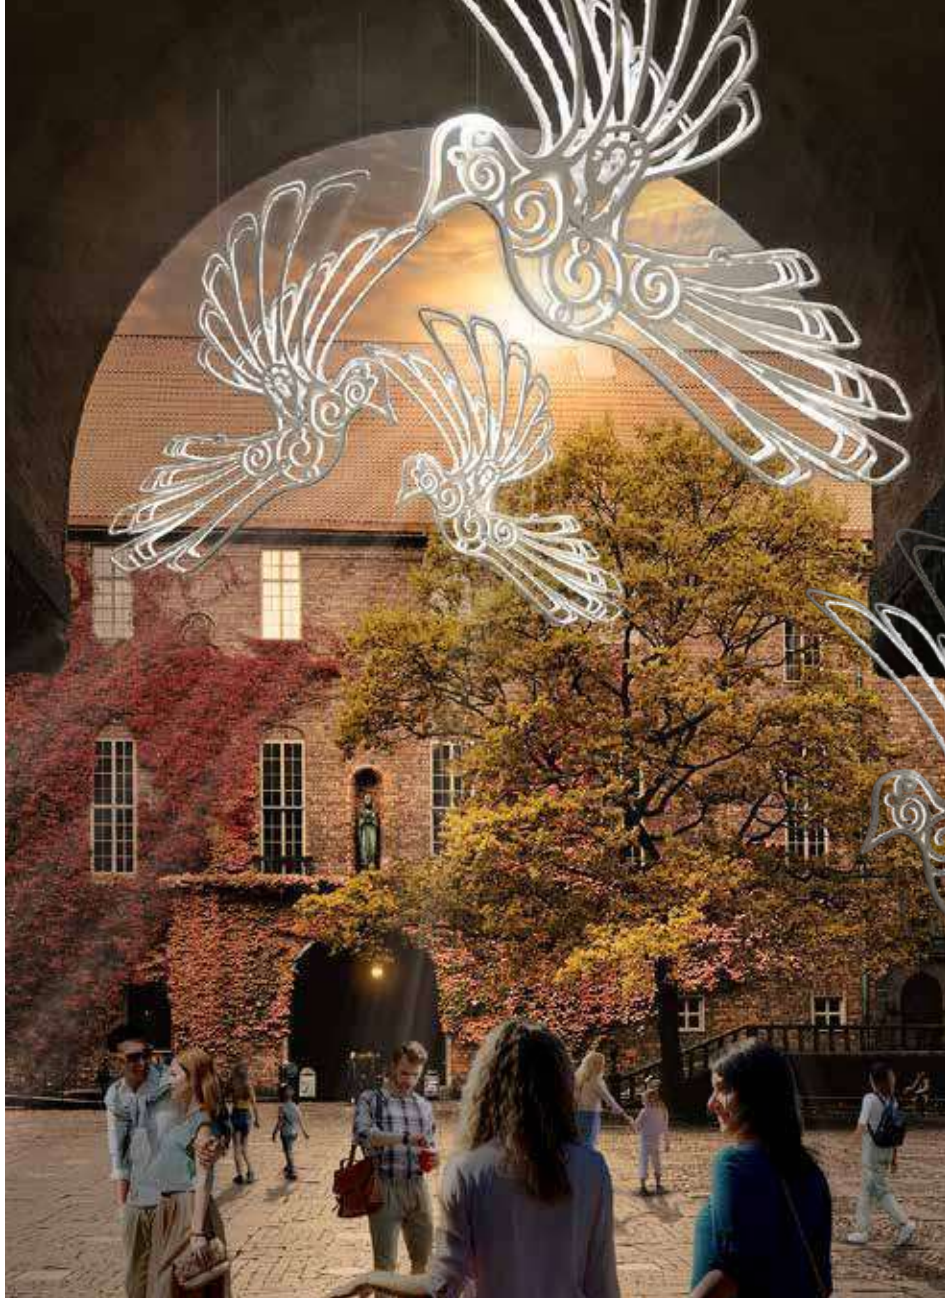

NEW
REGanic

DOVE

Unser „Dove“-Motiv bringt den klassischen Stadtvogel in neuem Licht zum Strahlen. Dank der integrierten Micro String Lite sorgt die Taube für eine stilvolle, verspielte Lichtwirkung, die jeden Raum lebendig erscheinen lässt. Mittels modernem 3D-Druck hergestellt, vereint „Dove“ filigrane Details und ein luftiges Design – perfekt, um ein Gefühl von Sommer und Freiheit zu vermitteln.

Alle Reganic-Motive bestehen zu 50% aus recyceltem Material

Produkt geeignet für den Einsatz

▶ Weitere Infos finden Sie auf Seite 96 | 97

GOOD TO KNOW