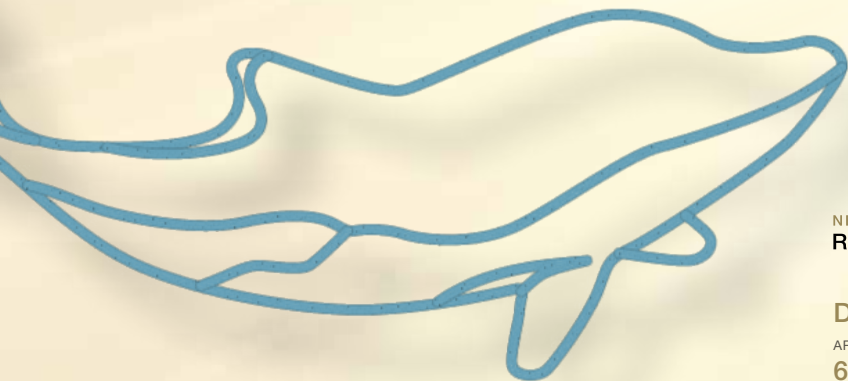

COLOUR  
■

☆ T-2

NEW  
**REganic**

**Seashell**

ARTICLE NR.  
**622-324**  
DIMENSIONS  
~ 46 x 43 cm

WEIGHT  
~ 1.0 kg  
VOLT  
no lights

COLOUR  
■

☆ T-2