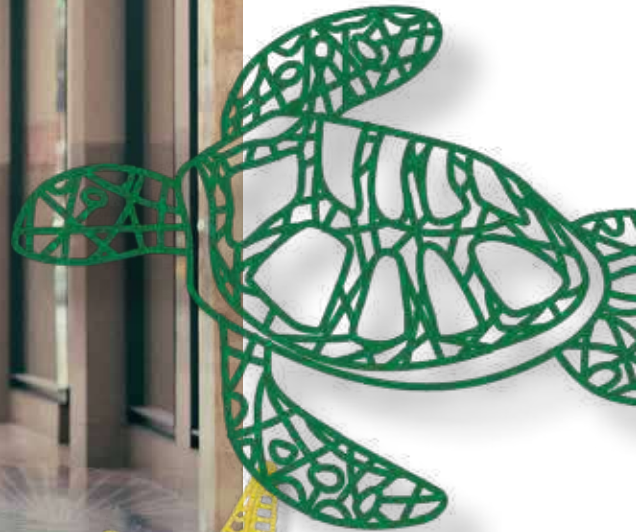

NEW
REGanic

SUMMER LOVE

51

SEA LIFE

Werten Sie Ihre Umgebung mit unserer „Sealife“-Kollektion auf, die eine große Auswahl an maritimen Designs in einem Kaleidoskop von Farben vereint. Verleihen Sie Ihrem Raum die Essenz des Ozeans und bringen Sie ein erfrischendes und küstennahes Flair in jeden Bereich.

Maßgeschneiderte Konzepte mit einer maritimen Erzählung.

Alle Reganic-Motive bestehen zu 50% aus recyceltem Material

6 verschiedene Motive zur Gestaltung einer individuellen Szene

Produkt geeignet für den Einsatz

▶ Weitere Infos finden Sie auf Seite 106 | 107

GOOD TO KNOW

Sea Life