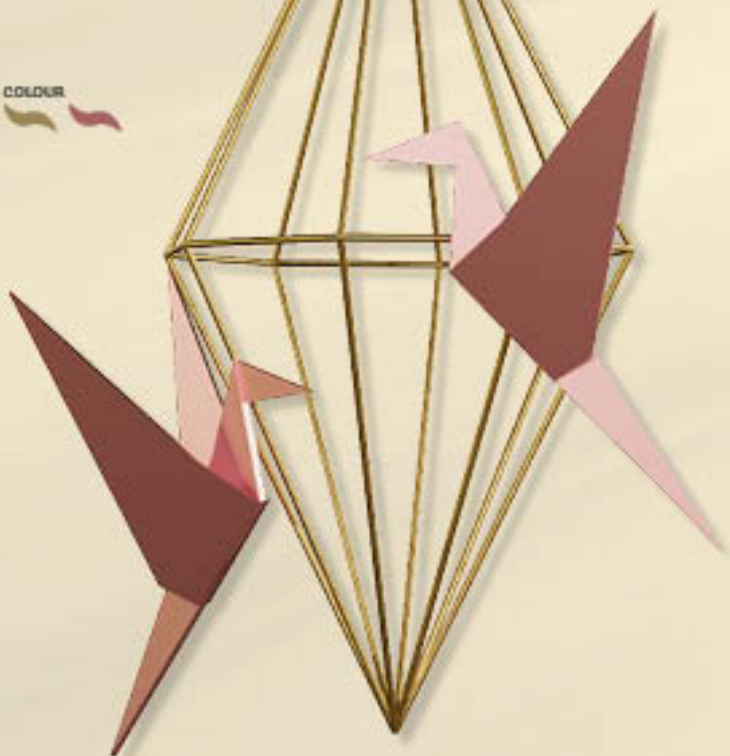

### Geometrical Birdcage

ARTICLE NR.  
622-744

DIMENSIONS  
~ 50 x 88 x 60 cm

WEIGHT  
~ 6.8 kg

VOLT  
no light

COLOUR  

☆ T-1