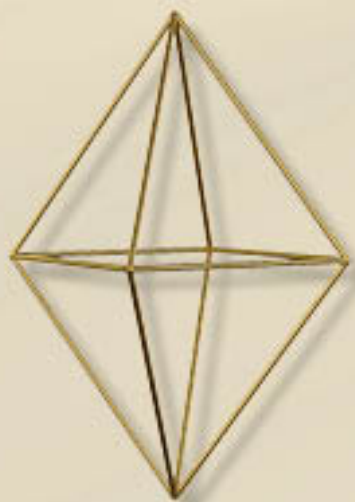

### Geometrical Birdcage

ARTICLE NR.  
622-744

DIMENSIONS  
~ 50 x 88 x 60 cm

WEIGHT  
~ 6.8 kg

VOLT  
no light

COLOUR  

☆ T-1