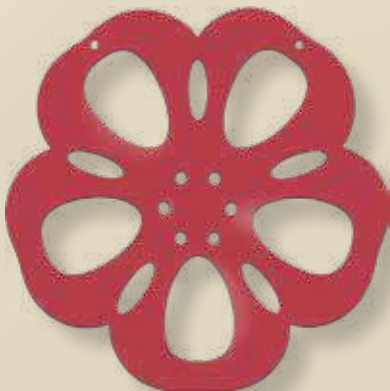

### Alucut Big Flower Solid

ARTICLE NR.  
**037-739**

DIMENSIONS  
~ 50 x 50 cm

☆ T-2

WEIGHT  
~ 0.8 kg

VOLT  
no light

COLOUR  
■

Mindest-  
bestellmenge  
20 Stück  
pro Farbe