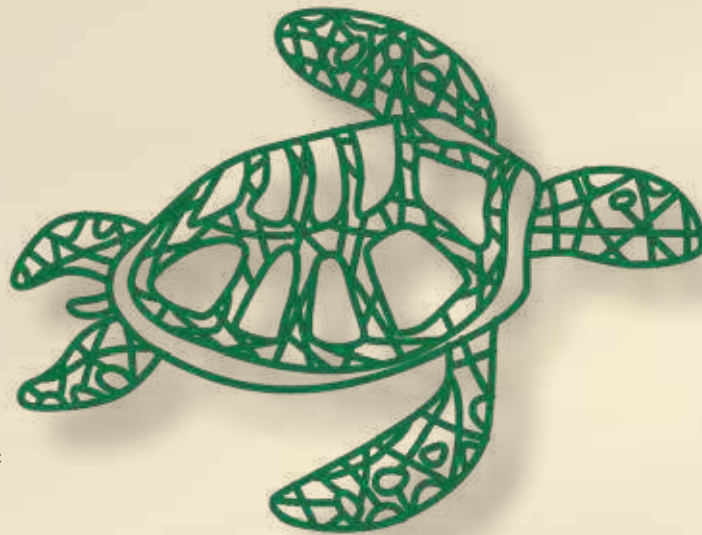

### Pedestal 2.0

ARTICLE NR.  
**621-823**

DIMENSIONS  
~ Ø 260 x 20 cm

WEIGHT  
144 kg

VOLT  
no light

COLOUR  

NEW  
**REganic**

**Turtle**