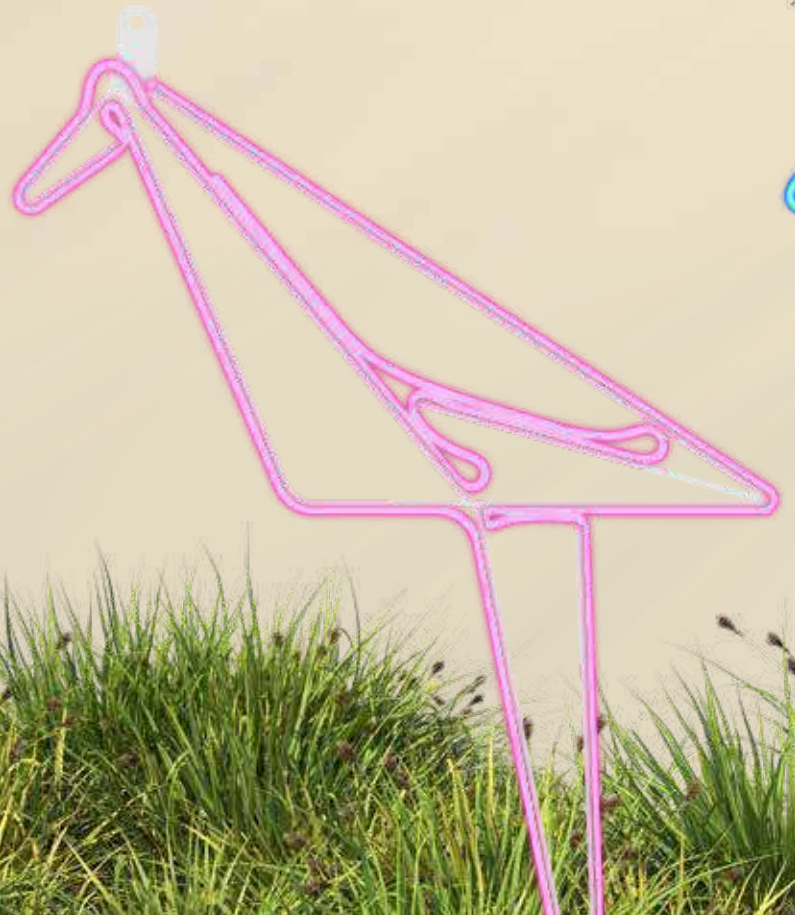

Geo Birdie WHITE

ARTICLE NR.

160-562

DIMENSION

~ 66 x 86 cm

WEIGHT

~ 1.25 kg

VOLT

36 V

WATT

36 W

COLOUR

Geo Birdie PINK

ARTICLE NR.

160-563

DIMENSION

~ 66 x 86 cm

WEIGHT

~ 1.25 kg

VOLT

36 V

WATT

36 W

COLOUR

Geo Birdie BLUE

ARTICLE NR.

160-564

DIMENSION

~ 66 x 86 cm

WEIGHT

~ 1.25 kg

VOLT

36 V

WATT

36 W

COLOUR