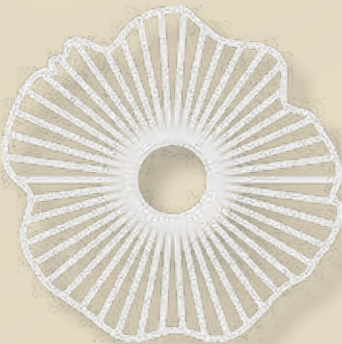

NEW
REGanic

Petal

ARTICLE NR.
622-762

DIMENSIONS
~ 130 x 128 cm

WEIGHT
~ 2.9 kg
VOLT
no light

COLOUR

DESIGN . PROP . OSAK .

Zu ergänzen mit unseren
ORGANIC BALLS ø40 cm
in allen ORGANIC
Standardfarben