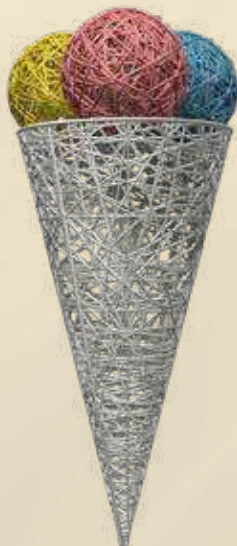

Organic Ice Cream

ARTICLE NR.
622-014

WEIGHT
~2.2 kg

DIMENSIONS
~30 x 76 x 30 cm

VOLT
no light

COLOUR