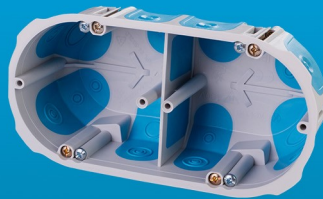

HALOGENFREIE ELEKTROINSTALLATIONSDOSEN

KPL 64-50/LD HF
KPRL 64-60/LD HF

KPL 64-50/2LD HF

KPL 64-50/3LD HF

www.koposelektro.de