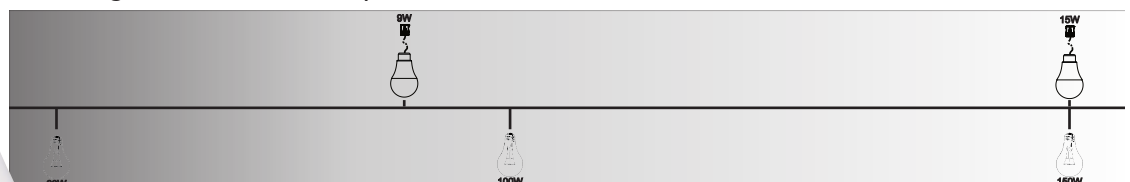

Spannung	230V	Dimmbar	NEIN
Energieeffizienzklasse	A+	Startzeit	>0,3 sec
Abstrahlwinkel $\Phi/2$	170°	Farbtoleranz	SDCM 6
Farbwiedergabeindex (CRI)	>80	Lichtstromerhalt	0,7
Anzahl der Schaltzyklen	50.000	Durchschnittliche Lebensdauer (bei 3 Std/Tag)	15 Jahre

	ApaLED-27	ApaLED-15-27	ApaLED-15-40
Leistung	9W	14,5W	14,5W
Farbtemperatur	2700K	2700K	4000K
Lichtstrom	>950 lm	>1500 lm	
Durchmesser A	60 mm	65 mm	
Länge B	100 mm	130 mm	
Vergleichbare Leistung einer Glühlampe	60W	100W	

Lux Vergleich in 2,3m Lichtpunkthöhe