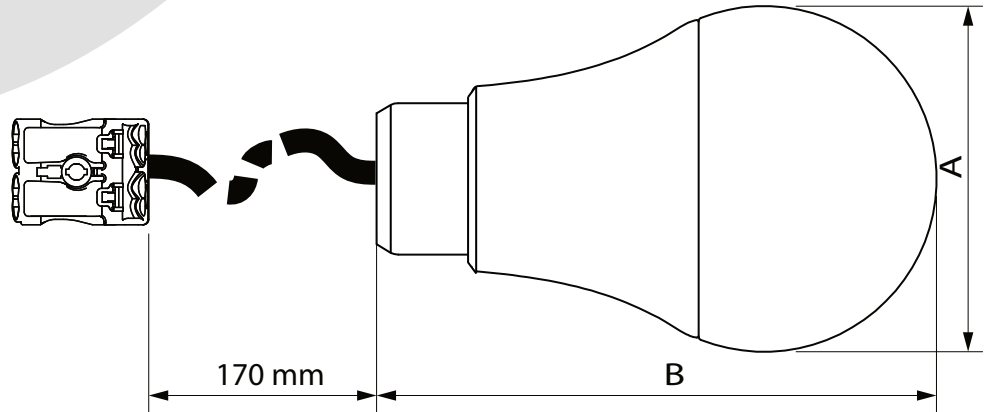

ApaLED Birne zur direkt Montage, ohne Leuchte

Für Baustellen, Erstbezug, Abstellräume und vieles mehr

Spannung	230V	Dimmbar	NEIN
Energieeffizienzklasse	A+	Startzeit	>0,3 sec
Abstrahlwinkel $\Phi/2$	170°	Farbtoleranz	SDCM 6
Farbwiedergabeindex (CRI)	>80	Lichtstromerhalt	0,7
Anzahl der Schaltzyklen	50.000	Durchschnittliche Lebensdauer (bei 3 Std/Tag)	15 Jahre

	ApaLED-27	ApaLED-15-27	ApaLED-15-40
Leistung	9W	14,5W	14,5W
Farbtemperatur	2700K	2700K	4000K
Lichtstrom	>950 lm	>1500 lm	
Durchmesser A	60 mm	65 mm	
Länge B	100 mm	130 mm	
Vergleichbare Leistung einer Glühlampe	60W	100W	

Lux Vergleich in 2,3m Lichtpunkthöhe

Gewerberechtlich geschützt