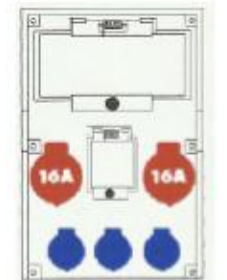

Wandverteiler - Vollgummi

Baureihe 10 – 14

- Gehäuse aus Vollgummi, mechanischer Schutzrand
- Schutzart IP44
- Anschlussfertig verdrahtet
- Sichtfenster von 10 bis 14 Automateneinheiten
- CEE und Schukosteckdosen einzeln austauschbar
- Leitungsschutzschalter Charakteristik „C“
- FI-Schutzschalter 30mA, über alle Ausgänge

Baureihe 10

Vollgummi Wandverteiler 10TE

Baureihe 10

- 1 CEE Dose 400V 16A 5p
- 3 Schukodosen 250V 16A
- 1 FI-Schutzschalter 40A/4/0,03
- 1 LS 16A 3p-C
- 3 LS 16A 1p-C
- M25 Anbauerschraubung von oben
- **Art.Nr.: 683.092**

Baureihe 12/14

Vollgummi Wandverteiler 14TE

Baureihe 14

- 2 CEE Dose 400V 16A 5p
- 3 Schukodosen 250V 16A
- 1 FI-Schutzschalter 40A/4/0,03
- 2 LS 16A 3p-C
- 3 LS 16A 1p-C
- M25 Anbauerschraubung von oben
- **Art.Nr.: 623.152**

Vollgummi Wandverteiler 14TE

Baureihe 14

- 1 CEE Dose 400V 32A 5p
- 1 CEE Dose 400V 16A 5p
- 3 Schukodosen 250V 16A
- 1 FI-Schutzschalter 40A/4/0,03
- 1 LS 32A 3p-C
- 1 LS 16A 3p-C
- 3 LS 16A 1p-C
- M25 Anbauerschraubung von oben
- **Art.Nr.: 623.312**

Vollgummi Wandverteiler 14TE

Baureihe 14

- 2 CEE Dose 400V 32A 5p
- 3 Schukodosen 250V 16A
- 1 FI-Schutzschalter 40A/4/0,03
- 2 LS 32A 3p-C
- 3 LS 16A 1p-C
- M32 Anbauerschraubung von oben
- **Art.Nr.: 623.752**

Vollgummi Wandverteiler 14TE

Baureihe 14

- 1 CEE Dose 400V 32A 5p
- 1 CEE Dose 400V 16A 5p
- 4 Schukodosen 250V 16A
- 1 FI-Schutzschalter 40A/4/0,03
- 1 LS 32A 3p-C
- 1 LS 16A 3p-C
- 4 LS 16A 1p-C
- M32 Anbauerschraubung von oben
- **Art.Nr.: 623.282**

Vollgummi Wandverteiler 12TE

Baureihe 12

- 1 CEE Dose 400V 63A 5p
- 1 CEE Dose 400V 32A 5p
- 1 CEE Dose 400V 16A 5p
- 2 Schukodosen 250V 16A
- 1 FI-Schutzschalter 63A/4/0,03
- 1 LS 32A 3p-C
- 1 LS 16A 3p-C
- 2 LS 16A 1p-C
- M40 Anbauerschraubung von oben
- **Art.Nr.: 623.992**