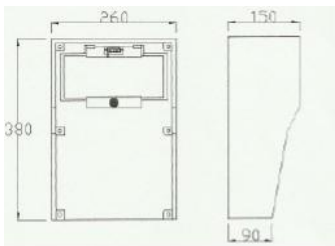

Baureihe 10

Vollgummi Wandverteiler 10TE

Baureihe 10

- 1 CEE Dose 400V 16A 5p
- 3 Schukodosen 250V 16A
- 1 FI-Schutzschalter 40A/4/0,03
- 1 LS 16A 3p-C
- 3 LS 16A 1p-C
- M25 Anbauerschraubung von oben
- **Art.Nr.: 683.092**