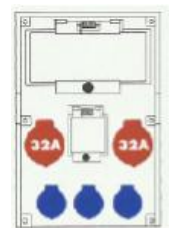

Vollgummi Wandverteiler 14TE

Baureihe 14

- 2 CEE Dose 400V 32A 5p
- 3 Schukodosen 250V 16A
- 1 FI-Schutzschalter 40A/4/0,03
- 2 LS 32A 3p-C
- 3 LS 16A 1p-C
- M32 Anbauerschraubung von oben
- **Art.Nr.: 623.752**