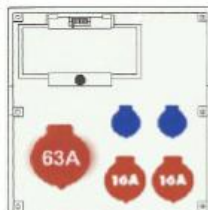

Vollgummi Wandverteiler 17TE Baureihe 17

- 1 CEE Dose 400V 63A 5p
- 2 CEE Dose 400V 16A 5p
- 2 Schukodosen 250V 16A
- 1 FI-Schutzschalter 63A/4/0,03
- 1 LS 63A 3p-C
- 2 LS 16A 3p-C
- 2 LS 16A 1p-C
- M40 Anbauerschraubung von oben
- **Art.Nr.: 673.982**