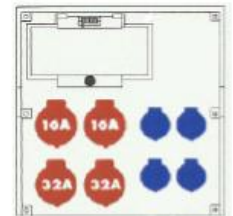

Vollgummi Wandverteiler 17TE Baureihe 17

- 2 CEE Dose 400V 32A 5p
- 2 CEE Dose 400V 16A 5p
- 4 Schukodosen 250V 16A
- 1 FI-Schutzschalter 40A/4/0,03
- 1 LS 32A 3p-C
- 2 LS 16A 3p-C
- 4 LS 16A 1p-C
- M32 Anbauerschraubung von oben
- **Art.Nr.: 673.442**