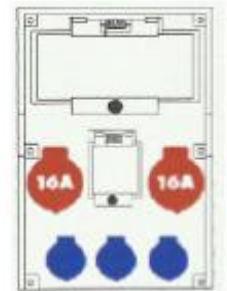

Wandverteiler - Vollgummi

Baureihe 10 – 14

- Gehäuse aus Vollgummi, mechanischer Schutzrand
- Schutzart IP44
- Anschlussfertig verdrahtet
- Sichtfenster von 10 bis 14 Automateneinheiten
- CEE und Schukosteckdosen einzeln austauschbar
- Leitungsschutzschalter Charakteristik „C“
- FI-Schutzschalter 30mA, über alle Ausgänge

Baureihe 10

Vollgummi Wandverteiler 10TE

Baureihe 10

- 1 CEE Dose 400V 16A 5p
- 3 Schukodosen 250V 16A
- 1 FI-Schutzschalter 40A/4/0,03
- 1 LS 16A 3p-C
- 3 LS 16A 1p-C
- M25 Anbauerschraubung von oben
- **Art.Nr.: 683.092**

Baureihe 12/14

Vollgummi Wandverteiler 14TE

Baureihe 14

- 2 CEE Dose 400V 16A 5p
- 3 Schukodosen 250V 16A
- 1 FI-Schutzschalter 40A/4/0,03
- 2 LS 16A 3p-C
- 3 LS 16A 1p-C
- M25 Anbauerschraubung von oben
- **Art.Nr.: 623.152**

Vollgummi Wandverteiler 14TE

Baureihe 14

- 1 CEE Dose 400V 32A 5p
- 1 CEE Dose 400V 16A 5p
- 3 Schukodosen 250V 16A
- 1 FI-Schutzschalter 40A/4/0,03
- 1 LS 32A 3p-C
- 1 LS 16A 3p-C
- 3 LS 16A 1p-C
- M25 Anbauerschraubung von oben
- **Art.Nr.: 623.312**

Vollgummi Wandverteiler 14TE

Baureihe 14

- 2 CEE Dose 400V 32A 5p
- 3 Schukodosen 250V 16A
- 1 FI-Schutzschalter 40A/4/0,03
- 2 LS 32A 3p-C
- 3 LS 16A 1p-C
- M32 Anbauerschraubung von oben
- **Art.Nr.: 623.752**

Vollgummi Wandverteiler 14TE

Baureihe 14

- 1 CEE Dose 400V 32A 5p
- 1 CEE Dose 400V 16A 5p
- 4 Schukodosen 250V 16A
- 1 FI-Schutzschalter 40A/4/0,03
- 1 LS 32A 3p-C
- 1 LS 16A 3p-C
- 4 LS 16A 1p-C
- M32 Anbauerschraubung von oben
- **Art.Nr.: 623.282**

Vollgummi Wandverteiler 12TE

Baureihe 12

- 1 CEE Dose 400V 63A 5p
- 1 CEE Dose 400V 32A 5p
- 1 CEE Dose 400V 16A 5p
- 2 Schukodosen 250V 16A
- 1 FI-Schutzschalter 63A/4/0,03
- 1 LS 32A 3p-C
- 1 LS 16A 3p-C
- 2 LS 16A 1p-C
- M40 Anbauerschraubung von oben
- **Art.Nr.: 623.992**