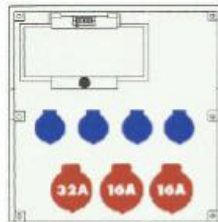

Vollgummi Wandverteiler 17TE Baureihe 17

- 1 CEE Dose 400V 32A 5p
- 2 CEE Dose 400V 16A 5p
- 4 Schukodosen 250V 16A
- 1 FI-Schutzschalter 40A/4/0,03
- 1 LS 32A 3p-C
- 2 LS 16A 3p-C
- 4 LS 16A 1p-C
- M32 Anbauerschraubung von oben
- **Art.Nr.: 673.322**