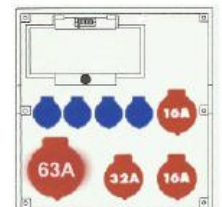

Vollgummi Wandverteiler 17TE Baureihe 17

- 1 CEE Dose 400V 63A 5p
- 1 CEE Dose 400V 32A 5p
- 2 CEE Dose 400V 16A 5p
- 4 Schukodosen 250V 16A
- 1 FI-Schutzschalter 63A/4/0,03
- 1 LS 63A 3p-C
- 1 LS 32A 3p-C
- 1 LS 16A 3p-C
- 2 LS 16A 1p-C
- M40 Anbauerschraubung von oben
- **Art.Nr.: 673.972**