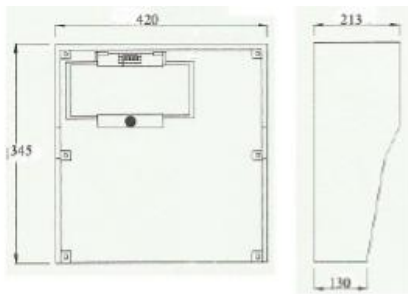

Vollgummi Wandverteiler 17TE Baureihe 17

- 1 CEE Dose 400V 32A 5p
- 1 CEE Dose 400V 16A 5p
- 4 Schukodosen 250V 16A
- 1 FI-Schutzschalter 40A/4/0,03
- 1 LS 32A 3p-C
- 1 LS 16A 3p-C
- 4 LS 16A 1p-C
- M32 Anbauerschraubung von oben
- **Art.Nr.: 673.282**