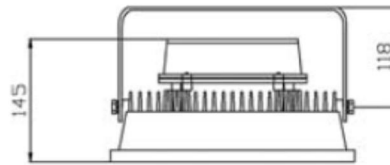

Displayleuchte LED

Technische Beschreibung:	
Spannungsversorgung:	85~265VAC
Lichtfarbe:	weiß 4200-4500K und kaltweiß 6500K
Bestückung:	1 x Multichip LED
Lichtstrom:	max. 80 Lm/Watt
Farbwiedergabe:	>80 RA
Abstrahlwinkel:	120°
Schutzart:	IP 65
Material:	Aluminiumgehäuse mit Abdeckung aus gehärtetem Glas
Betriebstemperatur:	-40° – +55°C